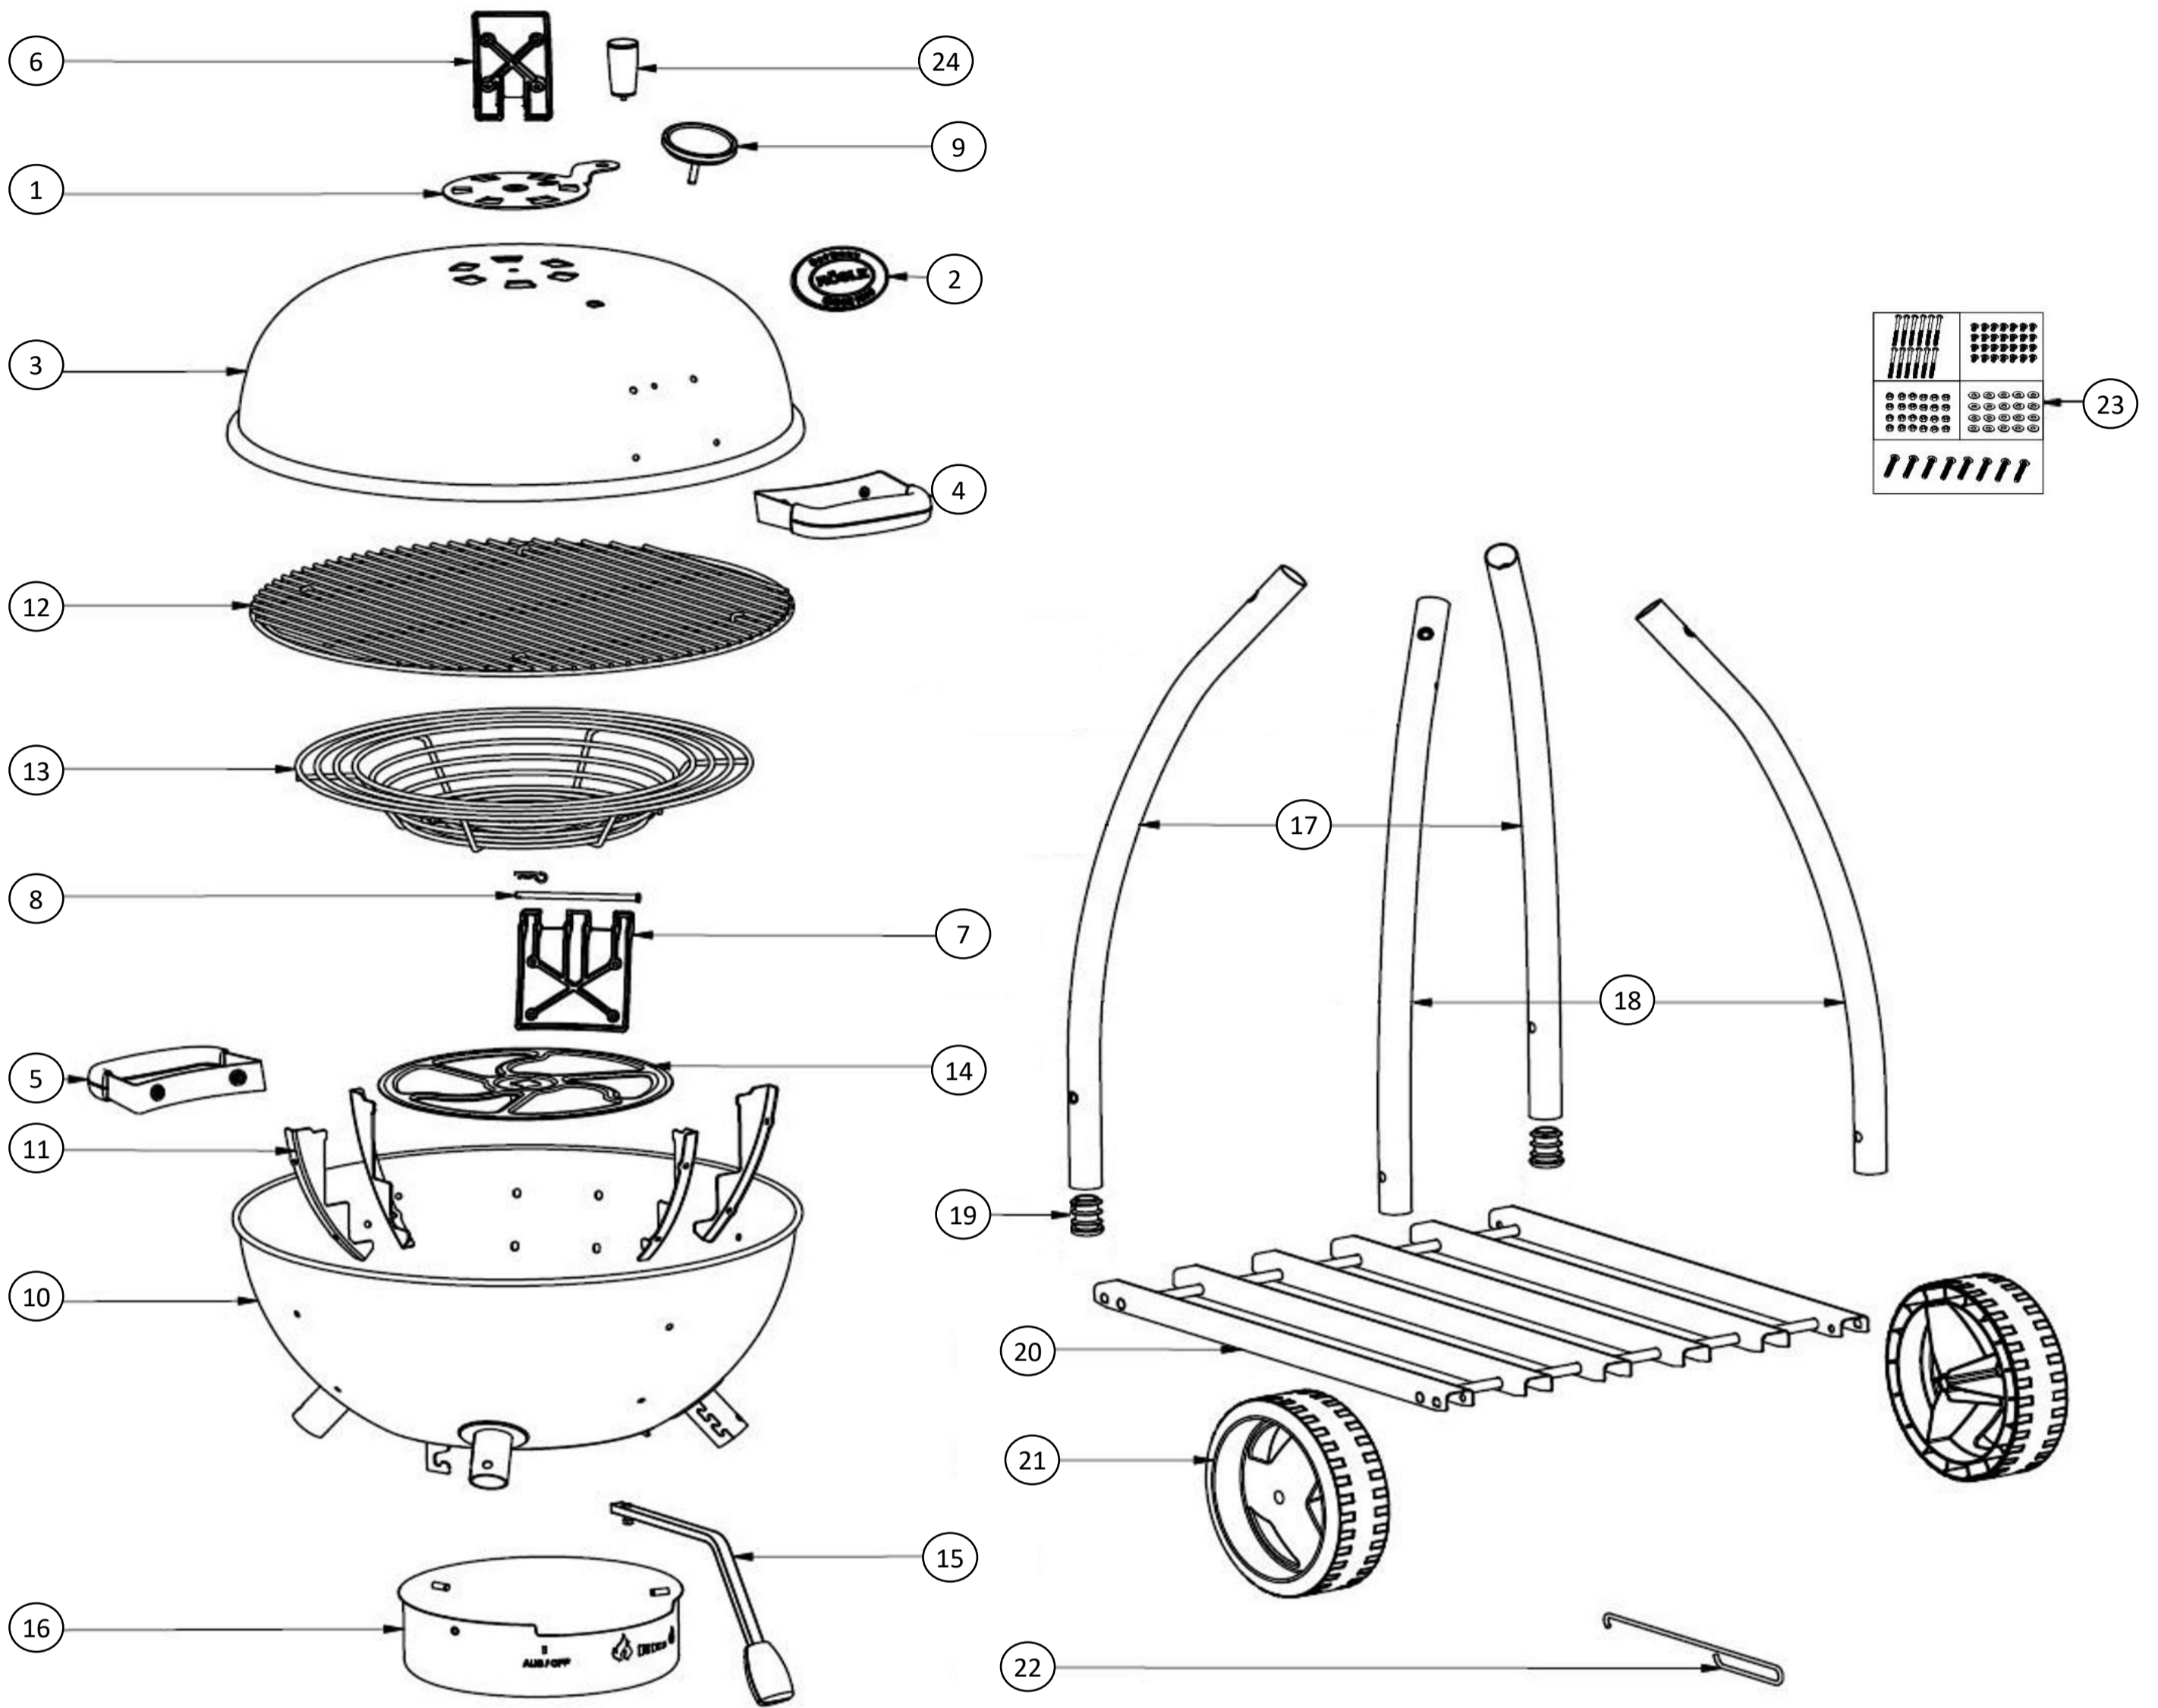

Durch Anklicken der Nummer wird das Ersatzteil auf der Homepage angezeigt!

# Ersatzteilliste

25665 Kugelgrill No.1 Sport F50 FCB schwarz, FC Bayern Edition

Durch Anklicken der Weltkugel wird das Ersatzteil auf der Homepage angezeigt!

## Ersatzteilliste

25665 Kugelgrill No.1 Sport F50 FCB schwarz, FC Bayern Edition

Stand: 11.07.2023

Nr.	Art. Nr.	Beschreibung	
1	25875	Lüftungsschieber Sport F50/60 (inkl. Schraubensatz)	
2	25874	Logo RÖSLE AIR F50/Sport F50 (inkl. Muttern)	
3	25878	Deckel Sport F50 (ohne Logo & Anbauteile)	
4	25879	Deckelgriff Sport F50/Belly/Smoker (inkl. Schraubensatz)	
5	25880	Transportgriff Sport F50 (inkl. Schraubensatz)	
6	25881	Deckelscharnier AIR F50 /Sport F50 /Smoker (inkl. Schraubensatz)	
7	25882	Feuerschale Scharnier F50 AIR/Sport F50/Smoker (inkl. Schraubensatz)	
8	25806	Bolzen mit Splint AIR/No 1/G60 (für Deckelscharnier)	
9	27167	Thermometer FCB (mit Mutter)	
10	25883	Feuerschale Sport F50 (ohne Anbauteile)	
11	25884	Rosthalter f. Feuerchale Sport F50/Smoker/AIR F50 (4 Stk)	
12	25895	Grillrost Sport F50 (Edelstahl)	
13	25870	Wendekohlerost Sport F50	
14	25885	Lüftungsplatte Zuluftschieber Sport/Belly	
15	25886	Griffgestänge Zuluftschieber Sport F50/F60, Belly, Smoker (inkl. Schraube)	
16	25887	Aschebehälter Sport F50/F60, Smoker	
17	27165	Rohrelement lang S/D schwarz-matt Sport F50 (mit Gleitfüßen - 1 Paar)	
18	27164	Rohrelement kurz A/B schwarz-matt Sport F50 (mit Bohrung für Radachsen- 1 Paar)	
19	25890	Gleitfüsse Sport F50/F60 (2 Stk)	
20	25891	Ablageboden Smoker/Sport F50	
21	25892	Kunststoffrad Smoker/Sport F50/60	
22	25893	Griff Lüftungsschieber Sport F50/60	
23	25894	Schraubensatz Sport F50/60, Smoker	
24	27163	Griff Lüftungsschieber rot FCB Sport F50	
25	27166	Aufkleber FCB für Ablageboden Sport F50	